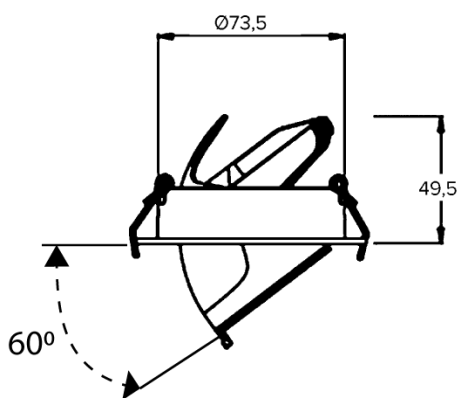

LH11

LIGHT HOUSE
company

Lyskilde	LED
Effekt	9W
Fargetemperatur	2700 K
Ra-index	> 80
Lumen	650 lm
Vekt	0,8 kg
Driftspenning	220-240 V
Frekvens	230/50-60 Hz
Driver	Elektronisk/ HF
Beskyttelsesgrad	IP20
Beskyttelsesglass	Inkludert
Reflektor spredning	24°
Nett tilkobling	Euro støpsel
Farger	Hvit
Kjøle metode	passiv
Dimbar	Ja m/ LED dimmer
Hulltagning	Ø 75mm, H=50mm

Vare nr.	Beskrivelse	Farge
2011-982724-W	9W 827 24°	Hvit

LED

DRIVER